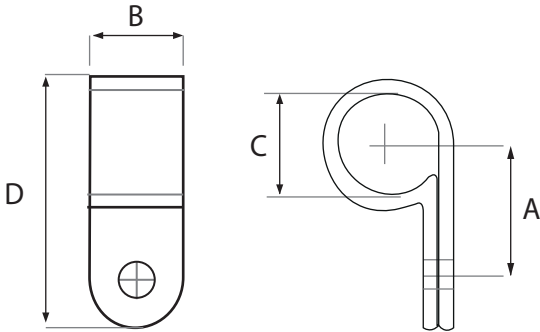

ABRAZADERAS DE CABLE TIPO R

Material: Nylon 66 94v-2 acordado por UL
 Uso: Ponga el cable, fije con tornillo

PARÁMETROS TÉCNICOS:

ARTÍCULO.NO	A(mm)	B(mm)	C(mm)		D(mm)
			mm	Inch	
CHS-1/8R	9.5	9.6	3.2	1/8"	19.8
CHS-3/16R	9.6	9.6	4.8	3/16"	19.8
CHS-1/4R	12.0	10.0	6.35	1/4"	22.0
CHS-1/16R	12.0	10.0	7.9	5/16"	22.0
CHS-3/8R	12.5	12.0	9.5	3/8"	24.0
CHS-1/2R	15.2	12.0	12.7	1/2"	31.0
CHS-5/8R	18.2	12.0	15.8	5/8"	34.3
CHS-3/4R	18.2	12.0	19.4	3/4"	35.0
CHS-1R	22.0	12.0	25.4	1"	43.0