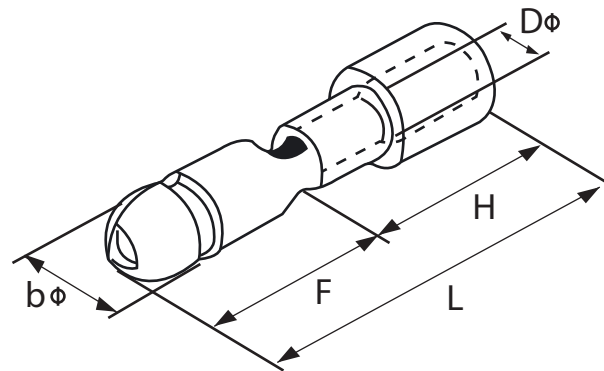

## PARÁMETROS TÉCNICOS:

Tamaño de cable: 0.5 ~ 1,5 mm<sup>2</sup>  
(AWG22 ~ 16) I<sub>max</sub> = 10A

No	<b>MPD 1.25-156</b>	
Tamaño	300	
Dimensiones (mm)	b φ	4.0
	F	11.0
	D φ	1.7
	H	10.0
	L	21.0
Color	Rojo	
Caja Master	250	

Tamaño de cable: 1,5 ~ 2,5 mm<sup>2</sup>  
(AWG22 ~ 16) I<sub>max</sub> = 15A

No	<b>MPD 1.25-156</b>	<b>MPD 1.25-156</b>	
Tamaño	300	300	
Dimensiones (mm)	b φ	4.0	5.0
	F	11.0	11.0
	D φ	2.3	2.3
	H	10.0	10.0
	L	21.0	21.0
Color	Azul		
Caja Master	250		

Tamaño de cable: 4 ~ 6 mm<sup>2</sup> (AWG12 ~ 10) I<sub>max</sub> = 24A

No	<b>MPD 5.5-195</b>	
Tamaño	100	
Dimensiones (mm)	b φ	5.0
	F	12.0
	D φ	3.4
	H	13.0
	L	25.0
Color	Amarillo	
Caja Master	250	